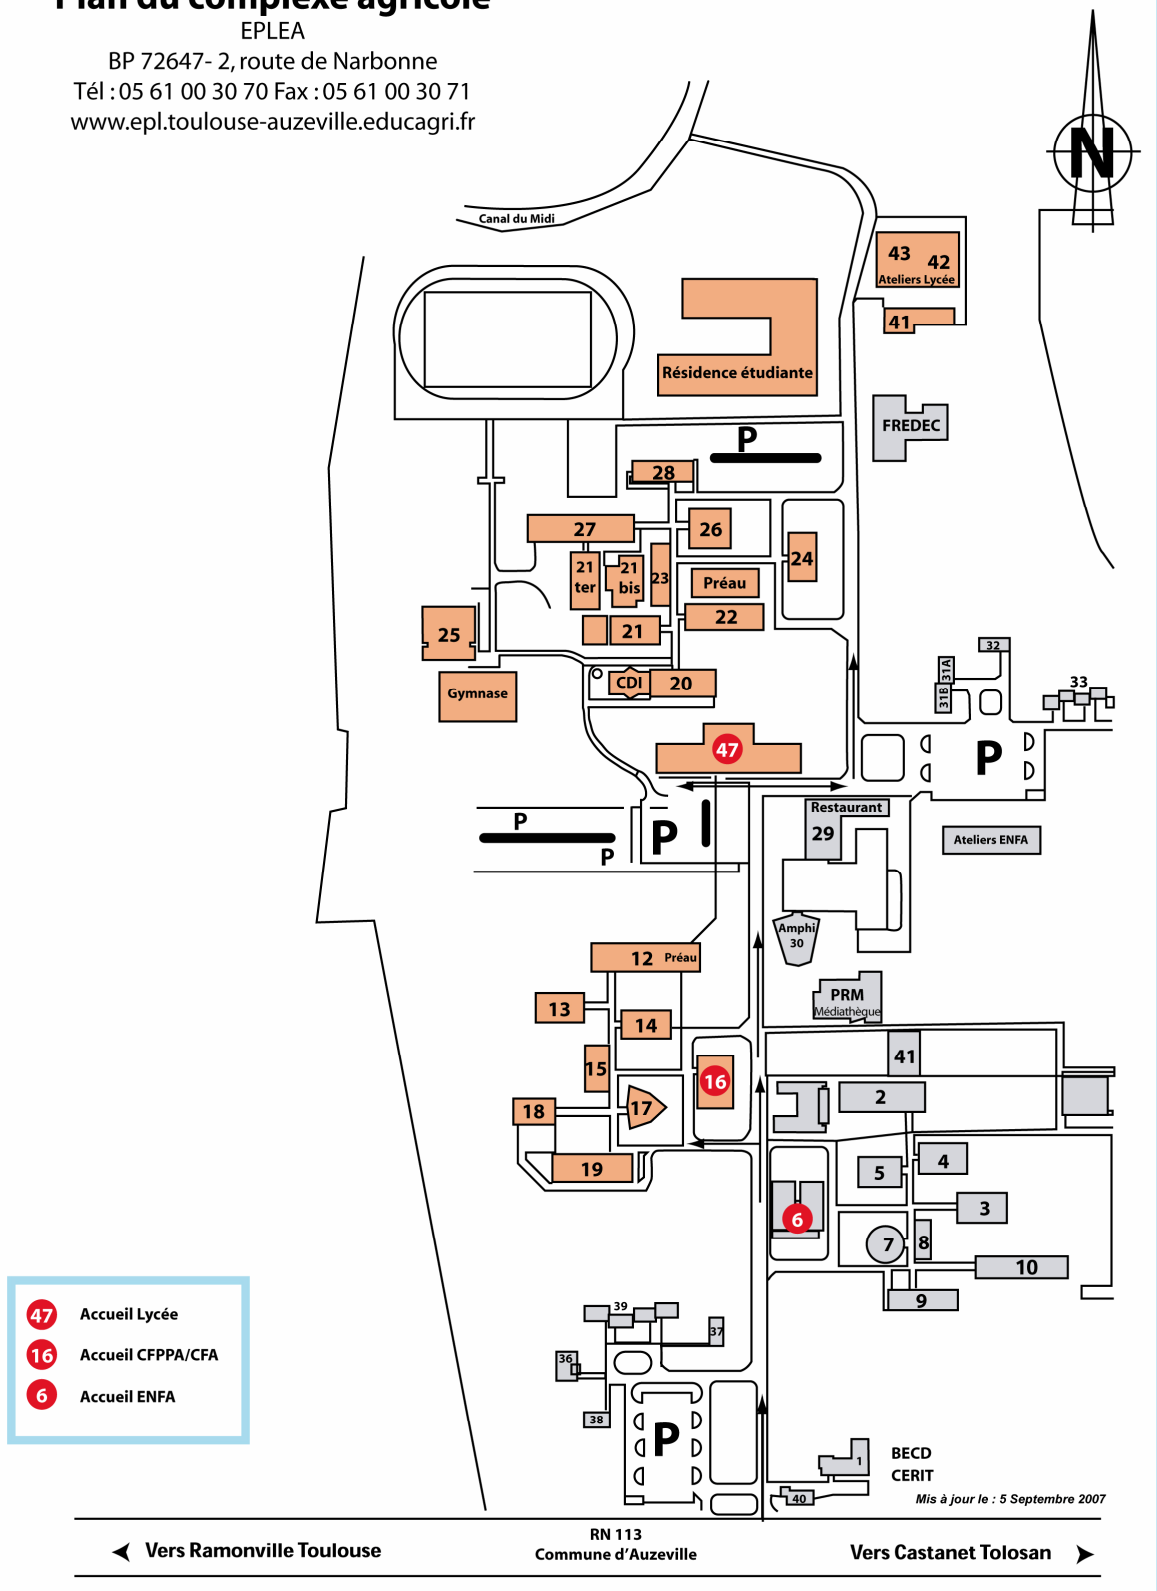

Plan du complexe agricole

EPLA

BP 72647- 2, route de Narbonne

Tél : 05 61 00 30 70 Fax : 05 61 00 30 71

www.epl.toulouse-auzeville.educagri.fr

- 47 Accueil Lycée
- 16 Accueil CFPPA/CFA
- 6 Accueil ENFA

← Vers Ramonville Toulouse

RN 113
Commune d'Auzeville

Vers Castanet Tolosan →

Mis à jour le : 5 Septembre 2007